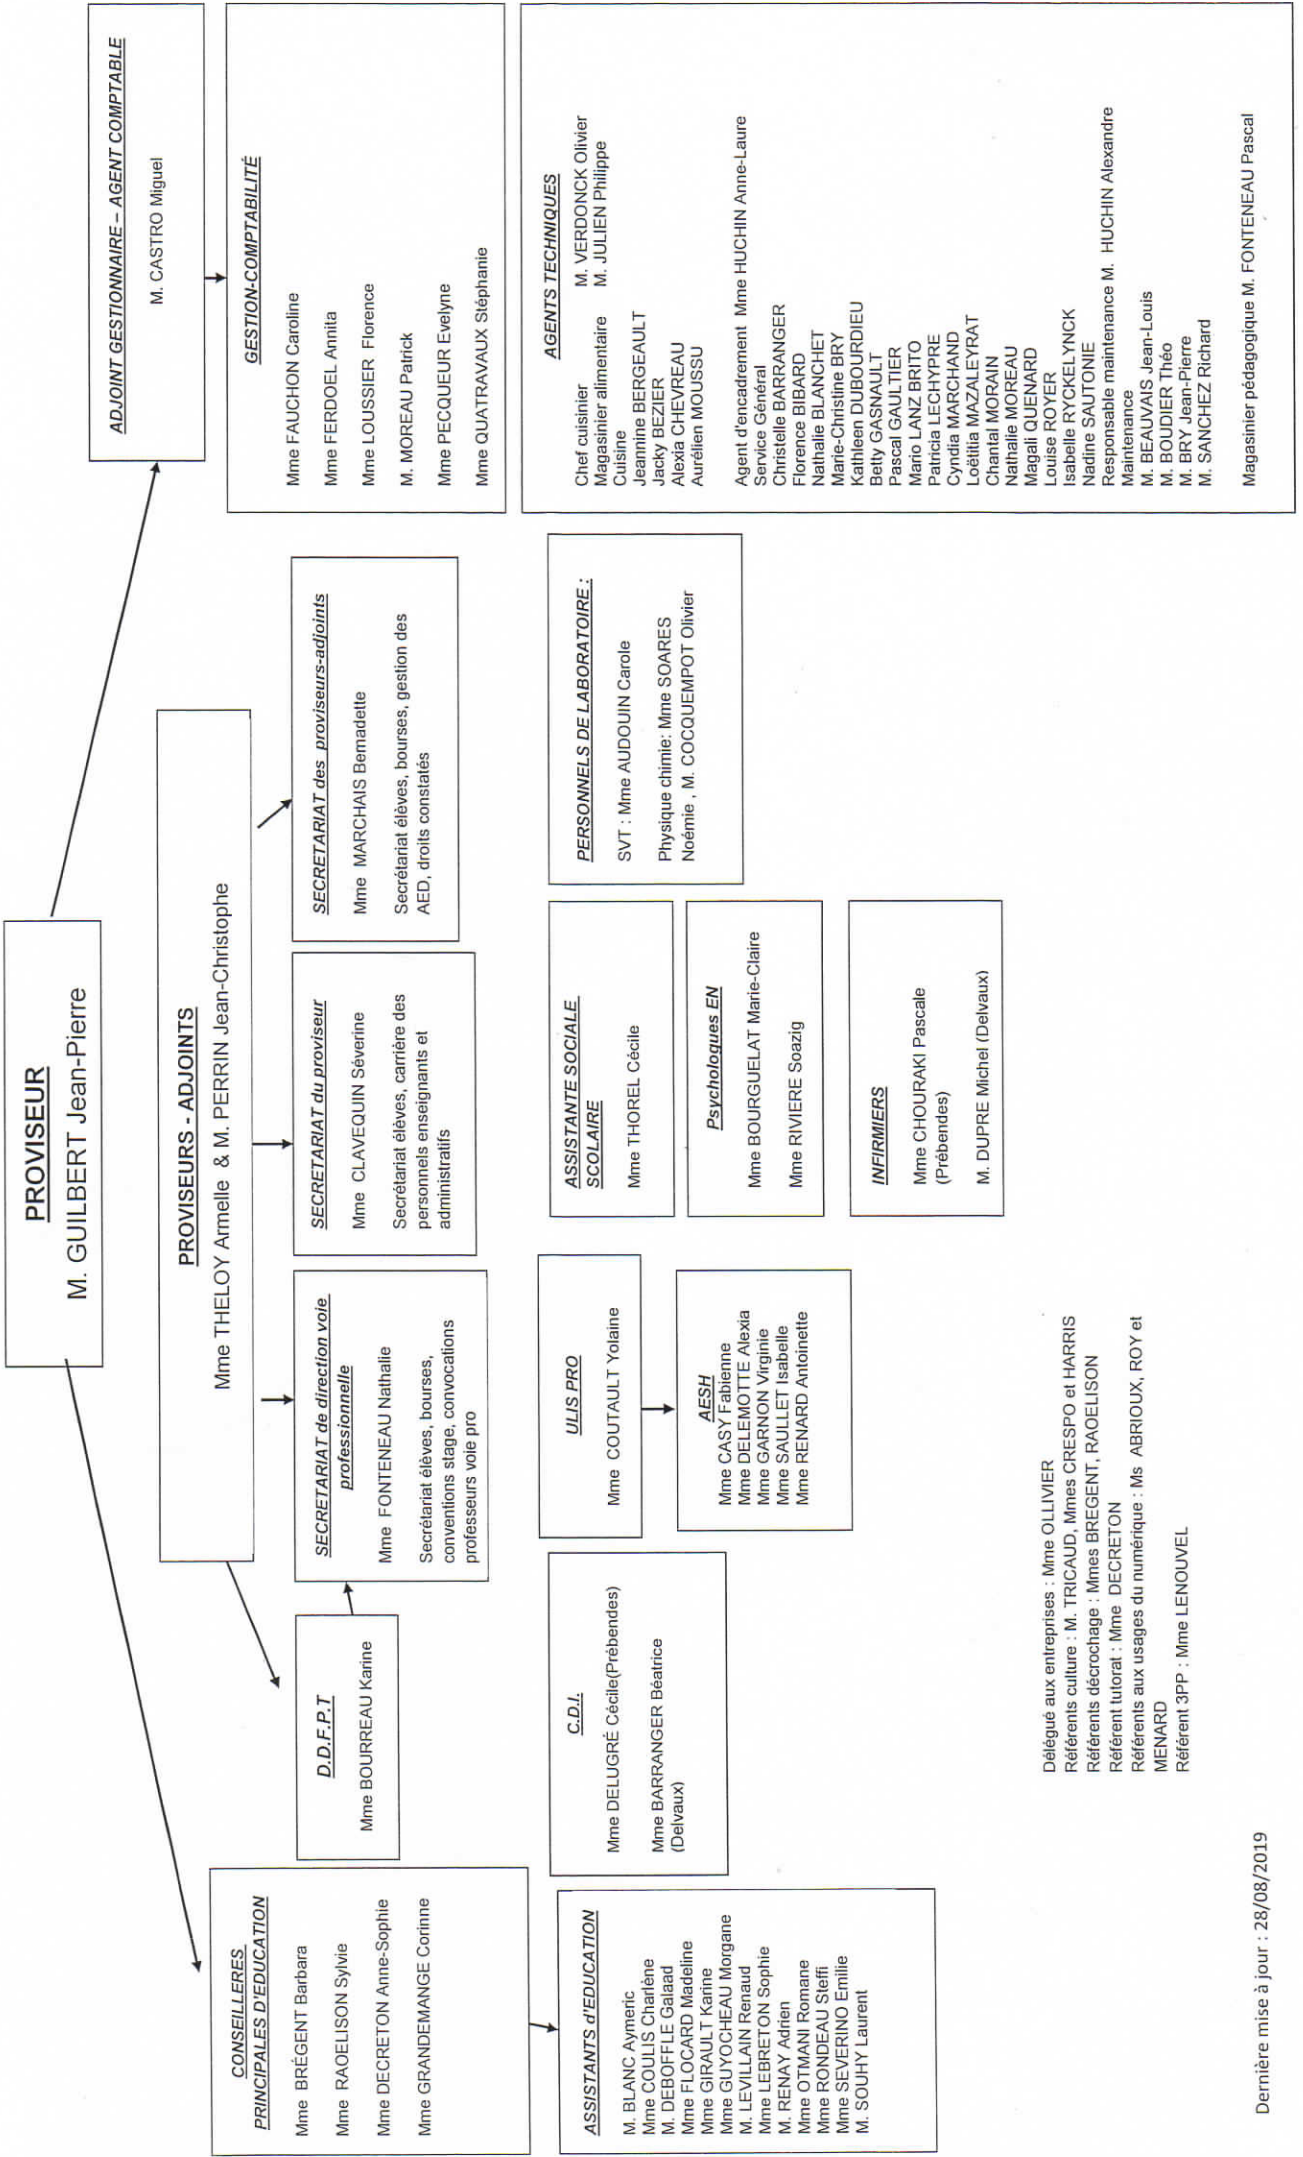

ORGANIGRAMME

Délégué aux entreprises : Mme OLLIVIER
 Référents culture : M. TRICAUD, Mmes CRESPO et HARRIS
 Référents décrochage : Mmes BREGENT, RAOELISON
 Référent tuteurat : Mme DECRETON
 Référents aux usages du numérique : Ms ABRIOUX, ROY et MENARD
 Référent 3PP : Mme LENOUEL